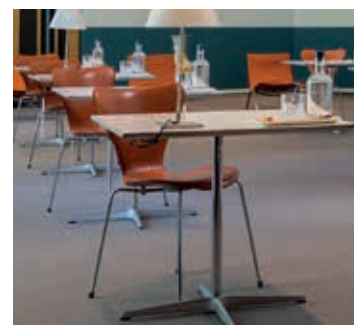

# TAFELS

- Statafels wit | dikke poot 29  
80x80x110 cm
- Statafels wit | smalle poot 8  
80x80x110 cm
- Statafels zwart 8  
75,5x70x110 cm
- Salontafels klein wit 11
- Zwarte lange tafels 6  
407x100x74 cm
- Grote witte tafel 1
- Vierkante tafels wit 8
- Vierkante tafels zwart 35
- Lange bar tafels zwart 2
- Vergadertafels zwart 49  
120x60x73 cm
- Zwarte balie verrijdbaar 3  
183x50x110 cm
- Ronde tafels 8 pers 19
- Ronde tafels 10 pers 13
- Zwarte bijzettafels 25

# STOELEN

- Rode vlinder stoelen 12  
37 cm hoog  
breedte aflopend 50 -> 22 cm)
- Blauwe vlinder stoelen 9  
37 cm hoog  
breedte aflopend 50 -> 22 cm)
- Bruine vlinder stoelen 6  
37 cm hoog  
breedte aflopend 50 -> 22 cm)
- Restaurant stoelen beige 71
- Stoelen zwart laag 351
- Stoelen rood laag 20
- Stoelen groen laag 50
- Stoelen wit laag 12
- Stoelen cognac laag 8
- Rode krukken 18
- Witte krukken 19
- Zwarte krukken 33
- Paarse krukken 16