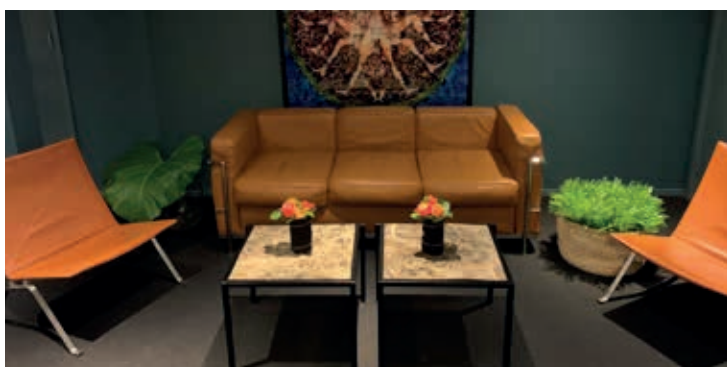

SOKKELS

- Witte sokkels 10
  40x40x110 cm
- Zwarte sokkels 1
  40x40x110 cm

EXTRA'S

- Witte roomdivider 5
  160x40x135 cm
- Buffetblok laag 10
  110x110 cm
- Buffetblok hoog 4
- Blue Egg Chair 6
- Green Egg Chair - donkergroen 4
- Oranje 3-zits bank 2
- Oranje kuipstoel 4
- Groen/bruine salontafels 4
- Vloerkleed beige 2
- Zwarte lamp 1

Alle genoemde items en aantallen zijn ter indicatie